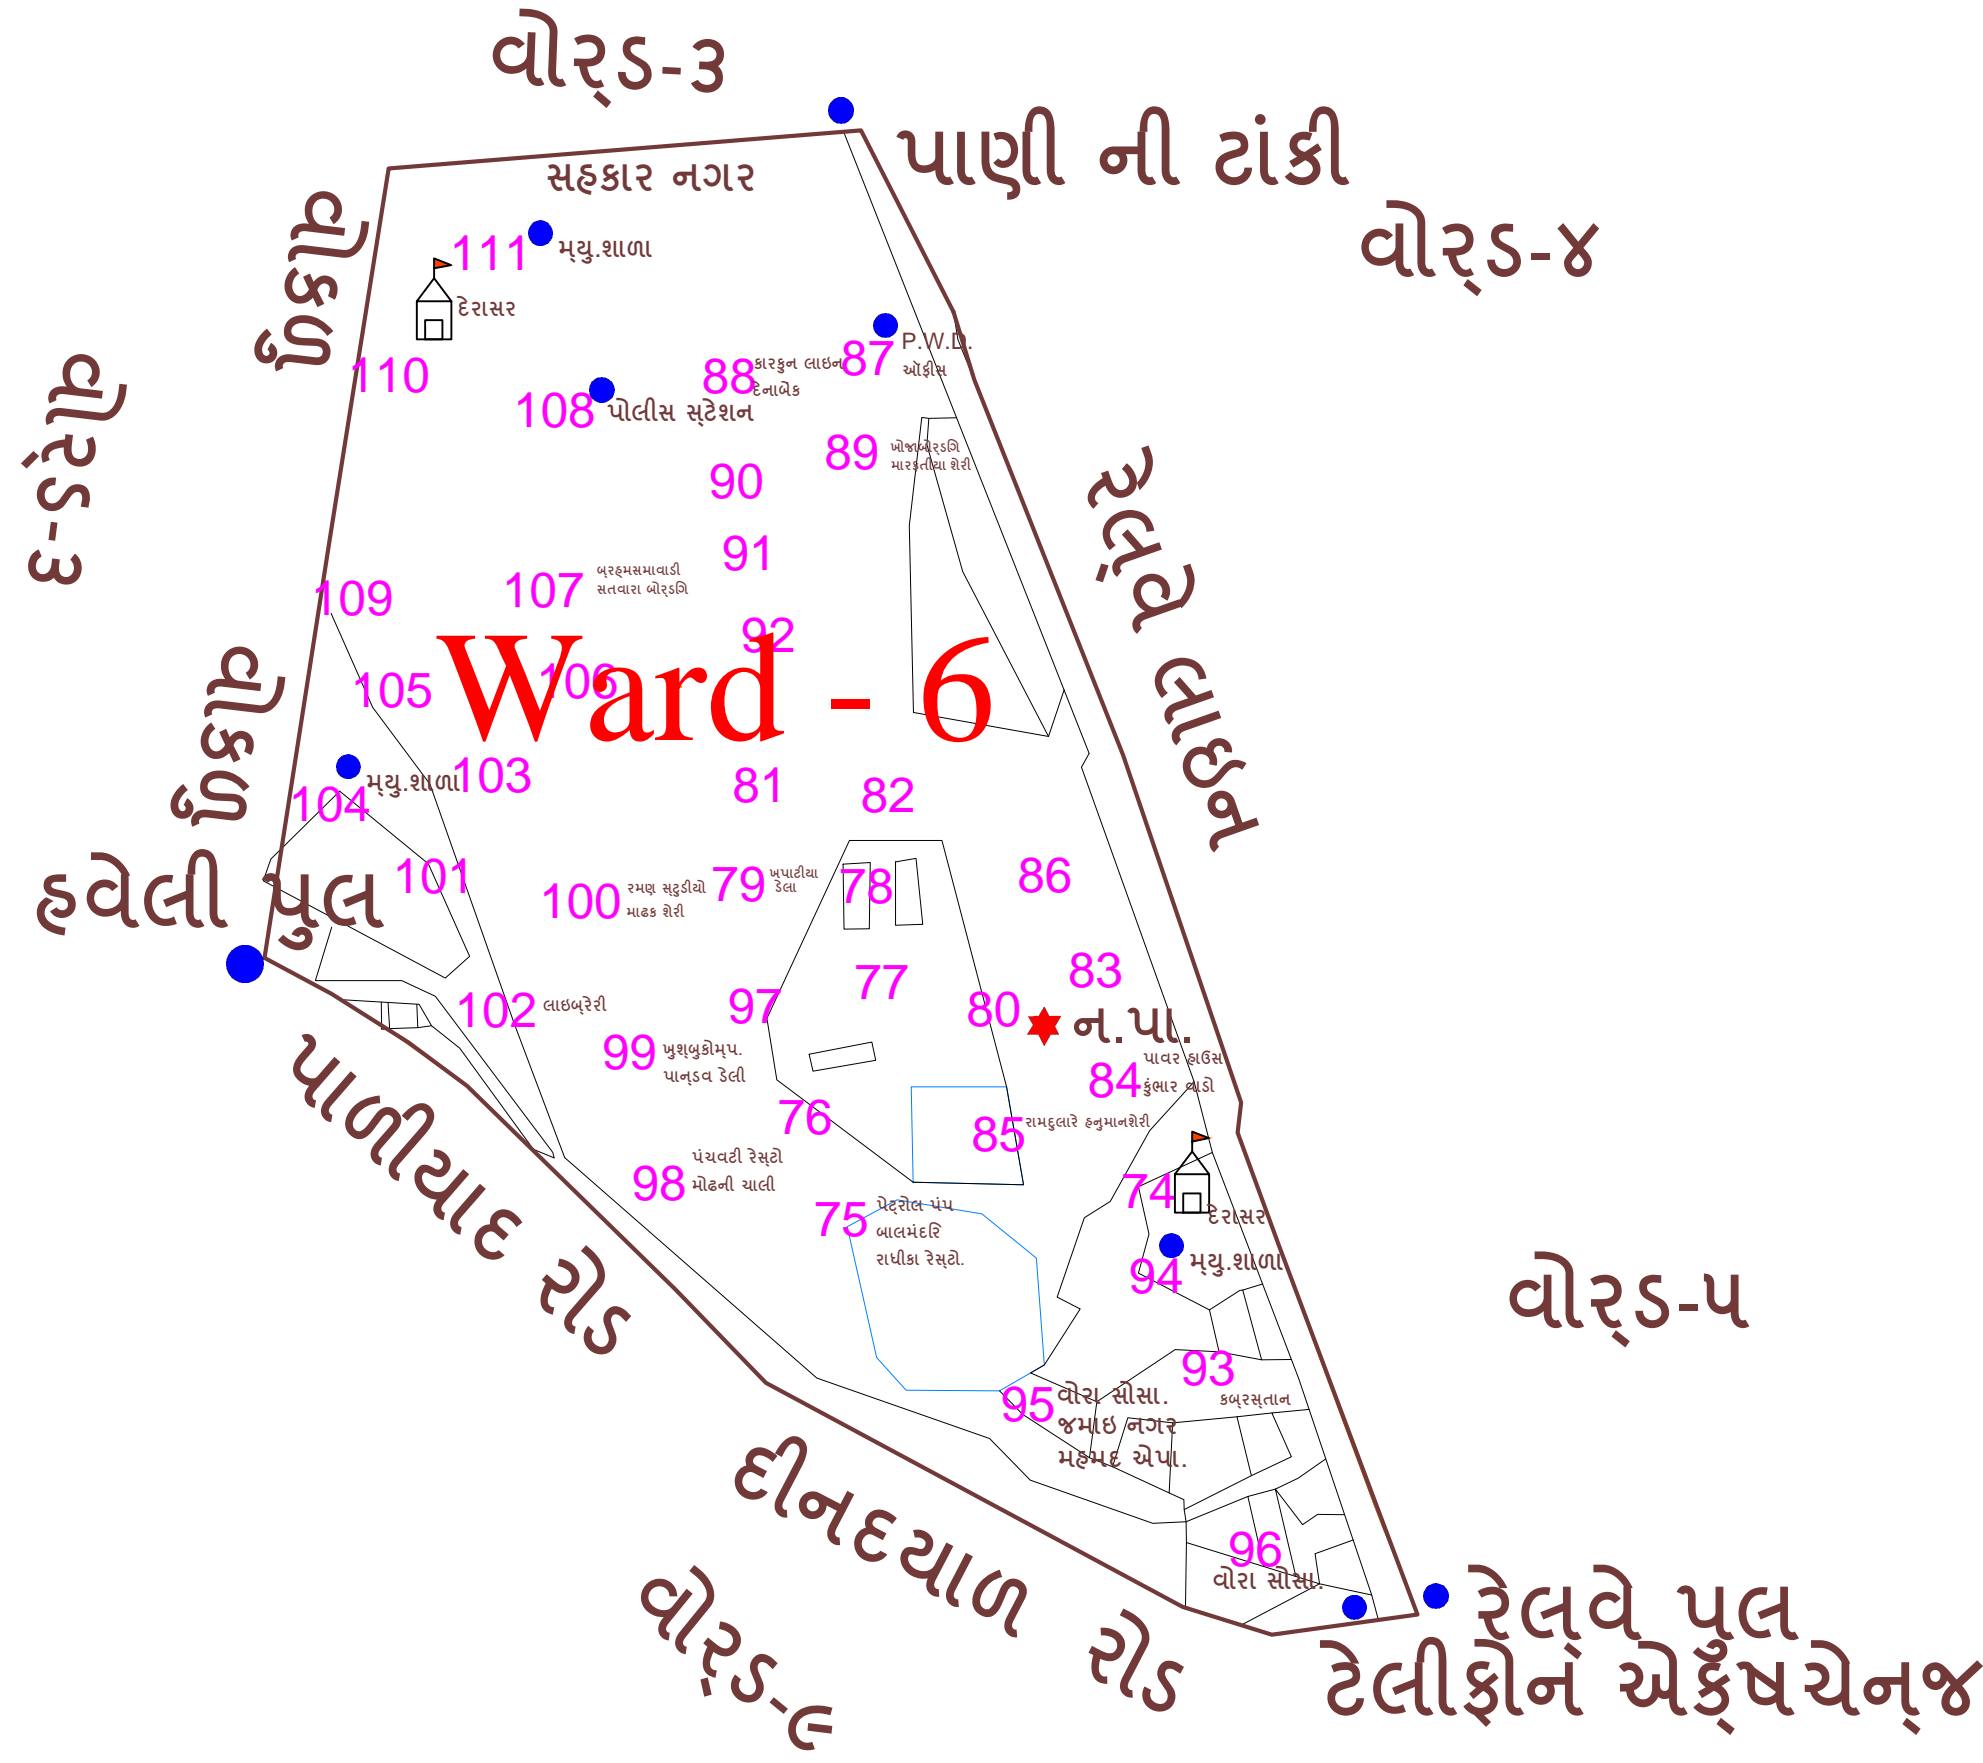

બોટાદ નગરપાલિકા
વોર્ડ- ૬

બોટાદ નગરપાલિકા વોર્ડ નં. ૬				
શ્રેણી	અ.જા.	અ.જા.	કુલ	શ્રેણીના વિસ્તાર
નંબર	વસતી	વસતી	વસતી	
૦૭૪	૦	૦	૪૧	કાનજી સ્વામી દેરાસરથી જુની ટેલીફોન એક્ષ. વિસ્તાર
૦૭૫	૦	૦	૫૨	પેટ્રોલ પંપ, બલ્કમંદિર, રાજીવ ગાંધી સ્કોલરશીપ, ટાવર રોડ
૦૭૬	૦	૦	૨	ગાંધી વડીયા મોલ, શાકમાર્કેટ રોડ વિસ્તાર
૦૭૭	૦	૦	૪	શાકમાર્કેટ રોડ, ચિત્રમુર્તી શોપીંગ સેન્ટર
૦૭૮	૦	૦	૫	શાકમાર્કેટ રોડ, ગોકુલ ચેમ્બર
૦૭૯	૦	૦	૩૦	૫૫ પાટીયા કલા વિસ્તાર
૦૮૦	૦	૦	૫૨	જુની નગર પાલિકા કચેરી વિસ્તાર
૦૮૧	૦	૦	૬	ટાવર રોડ, સુપરટેકનિક કોમ્પ્લેક્સ, મંગલદેવ કોમ્પ્લેક્સ
૦૮૨	૦	૦	૩૬	જૈન ઉપાશ્રય, ગોપીબીરા કોમ્પ્લેક્સ, નગર પાલિકા સામેનો વિસ્તાર
૦૮૩	૦	૦	૪૭૦	પાજરા પાંચ ચાલી, પીજારા ચોક
૦૮૪	૦	૦	૮૮૦	પાવર હાઉસ, કુંભારવાડી
૦૮૫	૦	૦	૭૮૫	રામ દુલાદે હનુમાન શેરી
૦૮૬	૦	૦	૫૫૮	બરવાલીયા ચોક, કરીના હોસ્પિટલ, વિતરણ મેડીકલ
૦૮૭	૧૦	૪	૮૩૯	અણવનાકા, પી.કે.બલુ. ડી. ગ્રોઉન્ડ, તાલુકા પંચાયત કચેરી
૦૮૮	૧૭	૦	૫૨૧	કારકુન લાઈન, દેનાબેક વિસ્તાર
૦૮૯	૦	૦	૨૨૪	બોજા બોર્ડિંગ, માર્કેટીયા શેરી,
૦૯૦	૦	૦	૧૪૨	પુનમ કોમ્પ્લેક્સ, એકતા ગેરોલ, મહાવીર મેડીકલ
૦૯૧	૦	૦	૧૭	શ્રેયાન રોડ, સર્વોદય ચોસાપટ્ટી, માધવ પેલેસ, હરીદર્શન પેલેસ
૦૯૨	૦	૦	૧૩	બગડીયા શોપીંગ સેન્ટર, વર્મનંદન કોમ્પ્લેક્સ
૦૯૩	૦	૦	૧૧૫	એવન ટેમ્પો, સહકાર ટ્રાન્સપોર્ટ, કમ્પ્લેક્સ વિસ્તાર
૦૯૪	૦	૦	૮૫૭	અવેકા ગેટ કન્યા શાળા વિસ્તાર, વોરાવાડ
૦૯૫	૦	૦	૭૩૬	વોરા સોસાયટી, જમાઈનગર, મહામદ એપાર્ટમેન્ટ
૦૯૬	૦	૦	૫૨૧	વોરા સોસાયટી
૦૯૭	૦	૦	૨	દિનદયાળ રોડ
૦૯૮	૦	૦	૩૮	પંચવટી રેલવેસ્ટ, મોઢની ચાલી, નટી કિનારા
૦૯૯	૦	૦	૯૫	પુસ્તક કોમ્પ્લેક્સ, પાંડવની કેલી
૧૦૦	૦	૦	૭૭	રમણ સ્ટુડીયો, માકક શેરી
૧૦૧	૦	૦	૯૮	મસ્તરામ મંદિર રોડ, ડો.મહેતાનું દવાખાનું, ગીરીરાજ શોપીંગ સેન્ટર
૧૦૨	૦	૦	૧૦૦	લાઈબ્રેરી વિસ્તાર, શાંતિપેલેસ,
૧૦૩	૦	૦	૪૬	સ્કાર કોમ્પ્લેક્સ, મેથાણીનું દવાખાનું, શક્તિ બકેટર્સ
૧૦૪	૦	૦	૫૪	પતરાલાળી શાળા, મહિલા મંડળ, નટી કિનારે
૧૦૫	૦	૦	૧૪૫	જૈન છાત્રાલય, સંકલ્પ હોસ્પિટલ, મસ્તરામ શોપીંગ સેન્ટર
૧૦૬	૦	૦	૨૫૨	કેન્ન કોમ્પ્લેક્સ, તાજીયા બિલ્ડીંગ, પોસ્ટ ઓફિસ વિસ્તાર
૧૦૭	૦	૦	૫૪૯	શ્રદ્ધા સમાજનીવાડી, સતયાગા બોર્ડિંગ
૧૦૮	૨૯	૪૩	૮૮૧	બાપુનો બંગલો, બેક કોલોની, પોલિસ લાઈન
૧૦૯-૧	૦	૦	૭૯૪	ઝવેરી જૈન, જુની બેક કોલોની,
૧૦૯-૨	૦	૦	૨૧૯	નમન બેકરી, નટી કિનારા વિસ્તાર
૧૧૦	૮	૧	૫૨૦	સહકારનગર, જૈન દેરાસર, રેલવે ક્વાટર્સ
૧૧૧	૧૩	૫	૨૮૫	જુના બસ સ્ટેન્ડ, સોને ક્લબ, સહકારનગર
કુલ	૭૭	૫૩	૧૧૦૨	

હદનું વર્ણન :- સહકારનગર સોસાયટીના વાયવ્ય ખુણાથી શરૂ કરી પૂર્વ તરફ સહકારનગરના ઉત્તર ભાગે થઈ રેલવે પાણીની ટાંકી સુધી ત્યાંથી અગ્નિ તરફ રેલવે લાઈનની હદે હદે રેલવે પુલ સુધી ત્યાંથી પૂર્વ તરફ ટેલીફોન એક્ષચેન્જની દક્ષિણમાં થઈ આગળ જતાં વાયવ્ય તરફ દિનદયાળ રોડ તથા પાળીયાદ રોડની હદે હદે થઈ હવેલી પુલ સુધી ત્યાંથી ઉત્તર તરફ વોકળાની હદે હદે થઈ સહકાર નગર સોસાયટીના વાયવ્ય ખુણા સુધીમાં સમાવિષ્ટ થતો તમામ વિસ્તાર.

ચીફ ઓફીસર
બોટાદ નગરપાલિકા

પ્રાંત અધિકારી
બોટાદ.

ક્લેક્ટર
બોટાદ જિલ્લો
બોટાદ